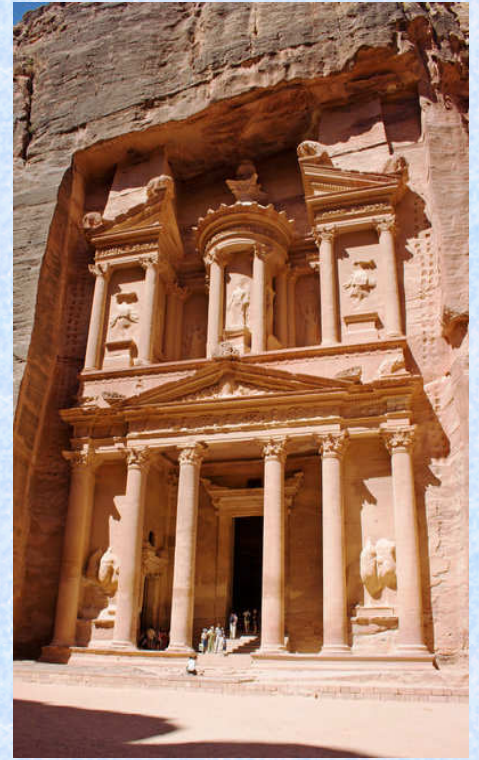

ESPECIAL VERANO

“JORDANIA CLASICA”

SALIDAS GARANTIZADAS EN ESPAÑOL DESDE 2 PAX EN CIRCUITO REGULAR

JUNIO - JULIO - AGOSTO
SALIDA DESDE BARCELONA Y MADRID

SALIDA SABADO

SABADO: ESPAÑA-AMMAN.

DOMINGO: AMMAN – JERASH –
PANORAMICA - AMMAN

LUNES: AMMAN – MAR MUERTO –
MEDIO DIA MADABA – NEBO - PETRA

MARTES: VISITA PETRA

MIERCOLES: PETRA – WADI RUM –
AQABA – AMMAN

JUEVES: AMMAN – CASTILLOS
DESIERTO - AMMAN

VIERNES : DIA LIBRE AMMAN

SABADO: AMMAN - ESPAÑA

SALIDA DOMINGO

DOMINGO: ESPAÑA-AMMAN.

LUNES: AMMAN – MAR MUERTO –
MEDIO DIA MADABA – NEBO - PETRA

MARTES: VISITA PETRA.

MIERCOLES: PETRA - WADI RUM –
AQABA – AMMAN.

JUEVES: AMMAN – CASTILLO
DESIERTO - AMMAN

VIERNES: AMMAN – (PANORAMICA) –
JERASH – AMMAN

SABADO : DIA LIBRE AMMAN

DOMINGO: AMMAN - ESPAÑA

CATEGORIA	PRECIO	TASAS	PRECIO FINAL
4*	1140€	135€	1275€
5*	1340€	135€	1475€

PRECIOS BASADOS EN LOS COSTES EN EL MOMENTO DE LA PUBLICACION.

PRECIOS POR PERSONA EN HABITACION DOBLE E INCLUYE LA TOTALIDAD DE LOS SUPLEMENTOS: TEMPORADA + CARBURANTE

(A FECHA 16/06/09)

SI POSTERIORMENTE SE PRODUJERAN NUEVOS INCREMENTOS EN LOS COSTES EL PRECIO PRODRIA SER MODIFICADO.

CONSULTE SIEMPRE EL PRECIO ACTUALIZADO. A PARTIR DEL 01/07/2009 80€ DE SPT. AEREO EXCEPTO DEL 25/07/2009 AL 10/08/2009 DE 145€ .

EL PRECIO INCLUYE:

1. AVIÓN LÍNEA REGULAR CON ROYAL JORDANIAN " CLASE O". EL CAMBIO DE CLASE IMPLICA SPTO. AEREO, A CONSULTAR.
   - TODOS LOS TRASLADOS DURANTE EL VIAJE.
   - TRANSPORTE EN VEHÍCULO CLIMATIZADO PARA LOS TRAYECTOS TERRESTRES INDICADOS EN EL ITINERARIO.
   - 6 NOCHES DE HOTELES EN CATEGORIA ELEGIDA EN REGIMEN DE MEDIA PENSION EN DESAYUNO Y CENA. 1 NOCHE EN S.A.
   - SALIDA DOMINGO REGALO DE UNA CENA
   - VISITAS INDICADAS EN EL ITINERARIO, EXCEPTO FACULTATIVAS CON GUÍAS LOCALES DE HABLA HISPANA
   - CABALLOS EN PETRA Y 4X4 EN WADI RUM.
   - DOCUMENTACIÓN Y SEGURO DE VIAJE.
   - BOLSA DE VIAJE Y PORTADOCUMENTOS (UNA POR HABITACIÓN).
2. EL PRECIO NO INCLUYE :
3. VISADO DE ENTRADA
   - PROPINAS

HOTELES PREVISTOS

	CAT.4*	CAT.5 *
AMMAN	ARENA SPACE	KEMPINSKI/MARRIOT
PETRA	PANORAMA	BEIT ZAMAN/NABATEAN